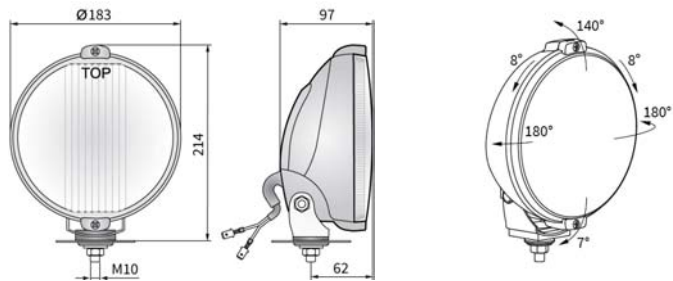

TECHN. DATEN / KENNUNGEN

- Abmessungen: $\phi 183 \times 97$
- Lichtfunktionen: Fernlicht, Positionslicht
- Licht Klasse: HR, A
- Referenzzahl: 25
- Lichtquelle: H3, T4W (LED)
- maximale Leistung: 70W, 4W
- Nominalspannungversorgung: 12V-24V DC
- Optik: Standard
- Dichtungsklasse: IP56
- Gehäusematerial: Werkstoff
- Gehäuse Farbe: schwarz, verchromt
- Glasmaterial: Glass
- Glasfarben: weiß, hellblau
- Befestigung: Halter
- Einbau-Steckverbinder: -
- andere: Griff mit Stahl verstärkt
Blisterverpackung (Option)

Es ist möglich, auf dem Kabel, dem ausgewählten Stecker montiert werden (auf Anfrage).

Ersatzteile:

Positionslampenfassung - Katalognr 001.025.05.10

Glühbirne T4W 12V BA9s (LED) - Katalognr A.23751

Glühbirne T4W 24V BA9s (LED) - Katalognr A.23752

ABMESSUNGEN

Katalognummer	Homologationscode	Lichtfunktionen		Glasfarben		Gehäuse Farbe		Ausstattung	Glühbirne H3 12V	Glühbirne H3 24V	Glühbirne T4W/LED 12V	Glühbirne T4W/LED 24V	Kabel 0,15 m	Steckers	AMP Faston 250	Deutsch DT	AMP SuperSeal 1,5	Verpackung / St.	Karton
		Fernlicht	Positionslicht	weiß	hellblau	schwarz	verchromt												
HOS2.38800	043	✓	✓	✓		✓						✓	✓						1
HOS2.38806	043	✓	✓	✓		✓						✓	✓						1
HOS2.38801	043	✓	✓	✓		✓		✓			✓	✓	✓						1
HOS2.38802	043	✓	✓	✓		✓				✓	✓	✓	✓						1
HOS2.38803	043	✓	✓	✓						✓	✓	✓	✓						1
HOS2.38807	043	✓	✓	✓							✓	✓	✓						1
HOS2.38804	043	✓	✓	✓				✓		✓	✓	✓	✓						1
HOS2.38805	043	✓	✓	✓						✓	✓	✓	✓						1
HOS2.38810	043	✓	✓		✓	✓				✓	✓	✓	✓						1
HOS2.38816	043	✓	✓		✓	✓					✓	✓	✓						1
HOS2.38811	043	✓	✓		✓	✓		✓		✓	✓	✓	✓						1
HOS2.38812	043	✓	✓		✓	✓		✓		✓	✓	✓	✓						1
HOS2.38813	043	✓	✓		✓					✓	✓	✓	✓						1
HOS2.38817	043	✓	✓		✓					✓	✓	✓	✓						1
HOS2.38814	043	✓	✓		✓			✓		✓	✓	✓	✓						1
HOS2.38815	043	✓	✓		✓					✓	✓	✓	✓						1