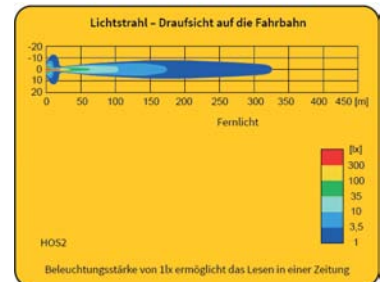

ABMESSUNGEN

Katalognummer	Homologationscode	Lichtfunktionen		Glasfarben		Gehäuse Farbe		Ausstattung	Glühbirne H3 12V	Glühbirne H3 24V	Glühbirne T4W/LED 12V	Glühbirne T4W/LED 24V	Kabel 0,15 m	Steckers	AMP Faston 250	Deutsch DT	AMP SuperSeal 1,5	Verpackung / St.	Karton
		Fernlicht	Positionslicht	weiß	hellblau	schwarz	verchromt												
HOS2.38800	043	✓	✓	✓		✓						✓	✓						1
HOS2.38806	043	✓	✓	✓		✓						✓	✓						1
HOS2.38801	043	✓	✓	✓		✓		✓			✓	✓	✓						1
HOS2.38802	043	✓	✓	✓		✓				✓	✓	✓	✓						1
HOS2.38803	043	✓	✓	✓						✓	✓	✓	✓						1
HOS2.38807	043	✓	✓	✓							✓	✓	✓						1
HOS2.38804	043	✓	✓	✓				✓		✓	✓	✓	✓						1
HOS2.38805	043	✓	✓	✓						✓	✓	✓	✓						1
HOS2.38810	043	✓	✓		✓	✓				✓	✓	✓	✓						1
HOS2.38816	043	✓	✓		✓	✓					✓	✓	✓						1
HOS2.38811	043	✓	✓		✓	✓		✓		✓	✓	✓	✓						1
HOS2.38812	043	✓	✓		✓	✓		✓		✓	✓	✓	✓						1
HOS2.38813	043	✓	✓		✓					✓	✓	✓	✓						1
HOS2.38817	043	✓	✓		✓					✓	✓	✓	✓						1
HOS2.38814	043	✓	✓		✓			✓		✓	✓	✓	✓						1
HOS2.38815	043	✓	✓		✓					✓	✓	✓	✓						1